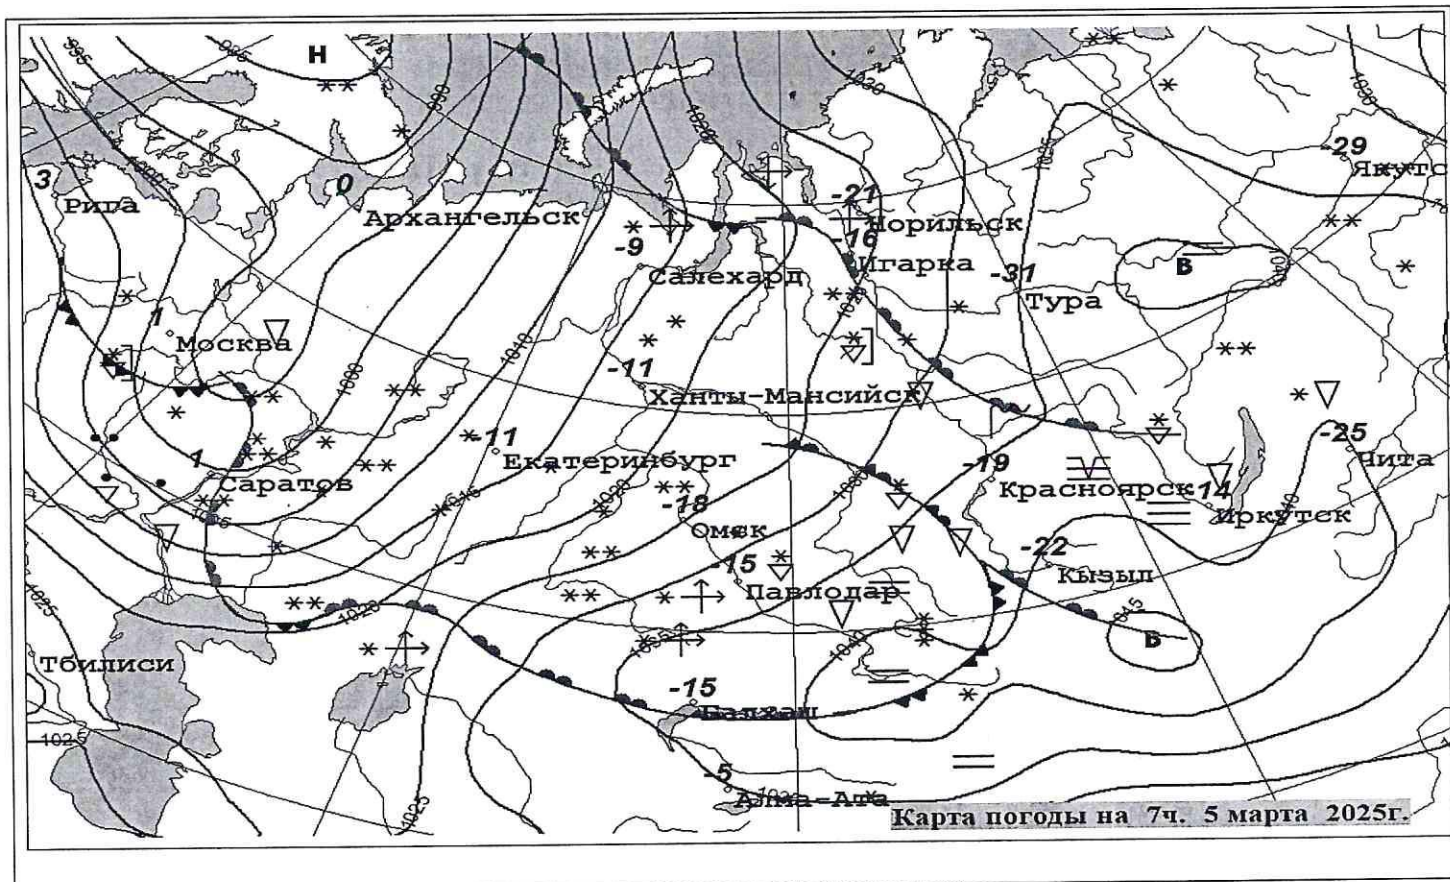

ГИДРОМЕТЦЕНТР

МЕТЕОРОЛОГИЧЕСКИЙ БЮЛЛЕТЕНЬ

№ 64

05.03.2025г.

660049, г. Красноярск,
ул. Сурикова, 28 т. 227-38-39

E-mail: omp@krasmeteo.ru

УСЛОВНЫЕ ОБОЗНАЧЕНИЯ:

Цифры у кружков станций показывают температуру воздуха, **R** – гроза, •• – дождь, * – снег, ≡ – туман,
↕ – метель. **B** – область высокого давления (антициклон), **H** – область низкого давления (циклон).
Звучащие линии – фронты (линии раздела воздушных масс),  – тёплый фронт,  – холодный фронт,
 – фронт окклюзии.