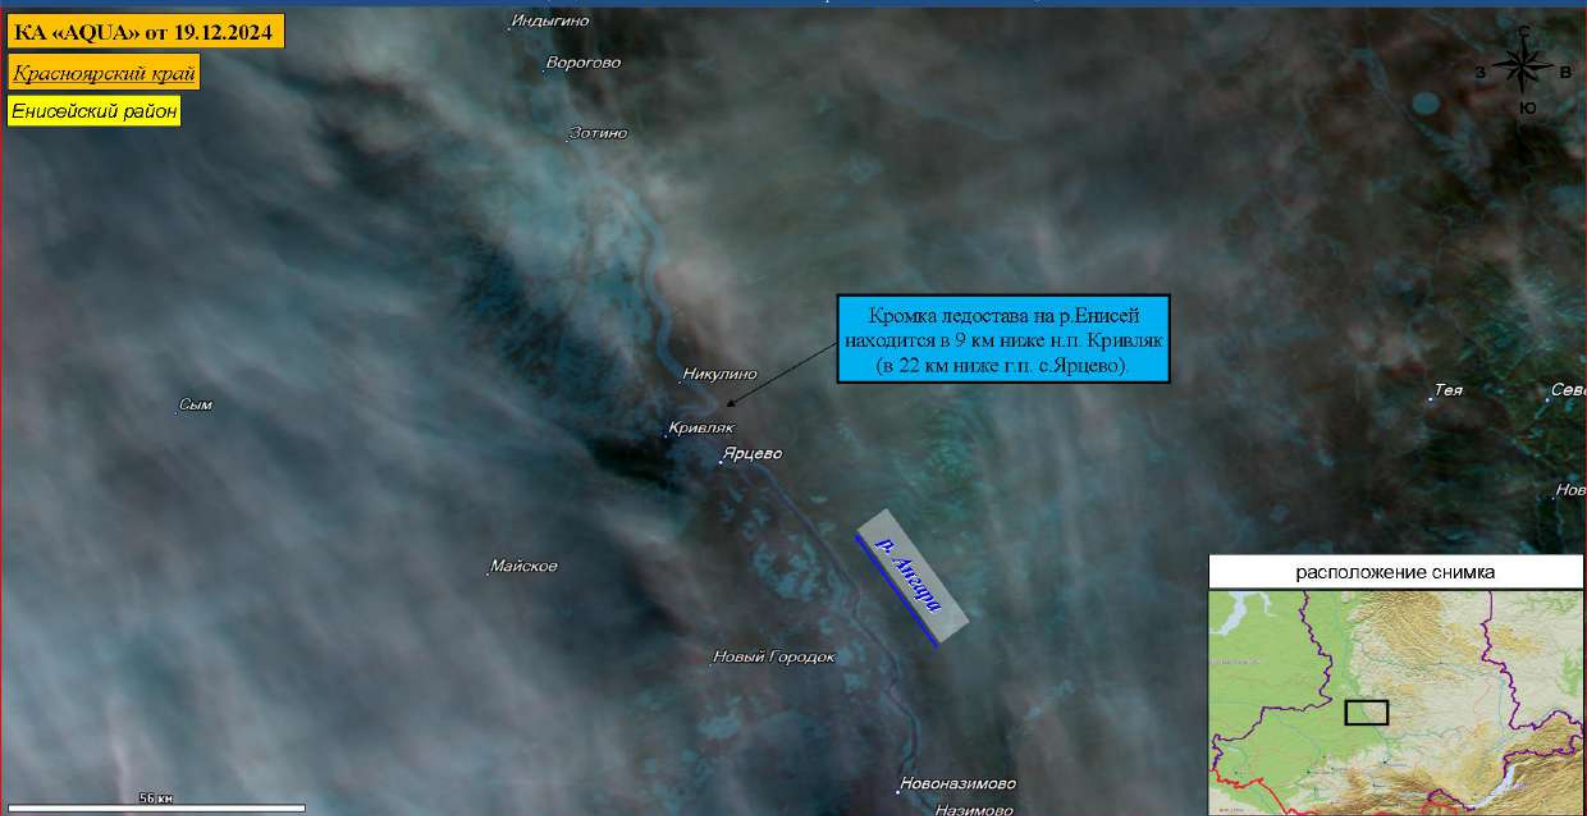

КОСМИЧЕСКИЙ СНИМОК
ЛЕДОВОЙ ОБСТАНОВКИ НА РЕКЕ Ангаре
(по данным космического мониторинга на 09:52 19.12.2024)

КА «AQUA» от 19.12.2024

Красноярский край

Мотыгинский район

КОСМИЧЕСКИЙ СНИМОК
ЛЕДОВОЙ ОБСТАНОВКИ НА РЕКЕ Енисей
(по данным космического мониторинга на 09:52 19.12.2024)

КА «AQUA» от 19.12.2024

Красноярский край

Енисейский район

расположение снимка